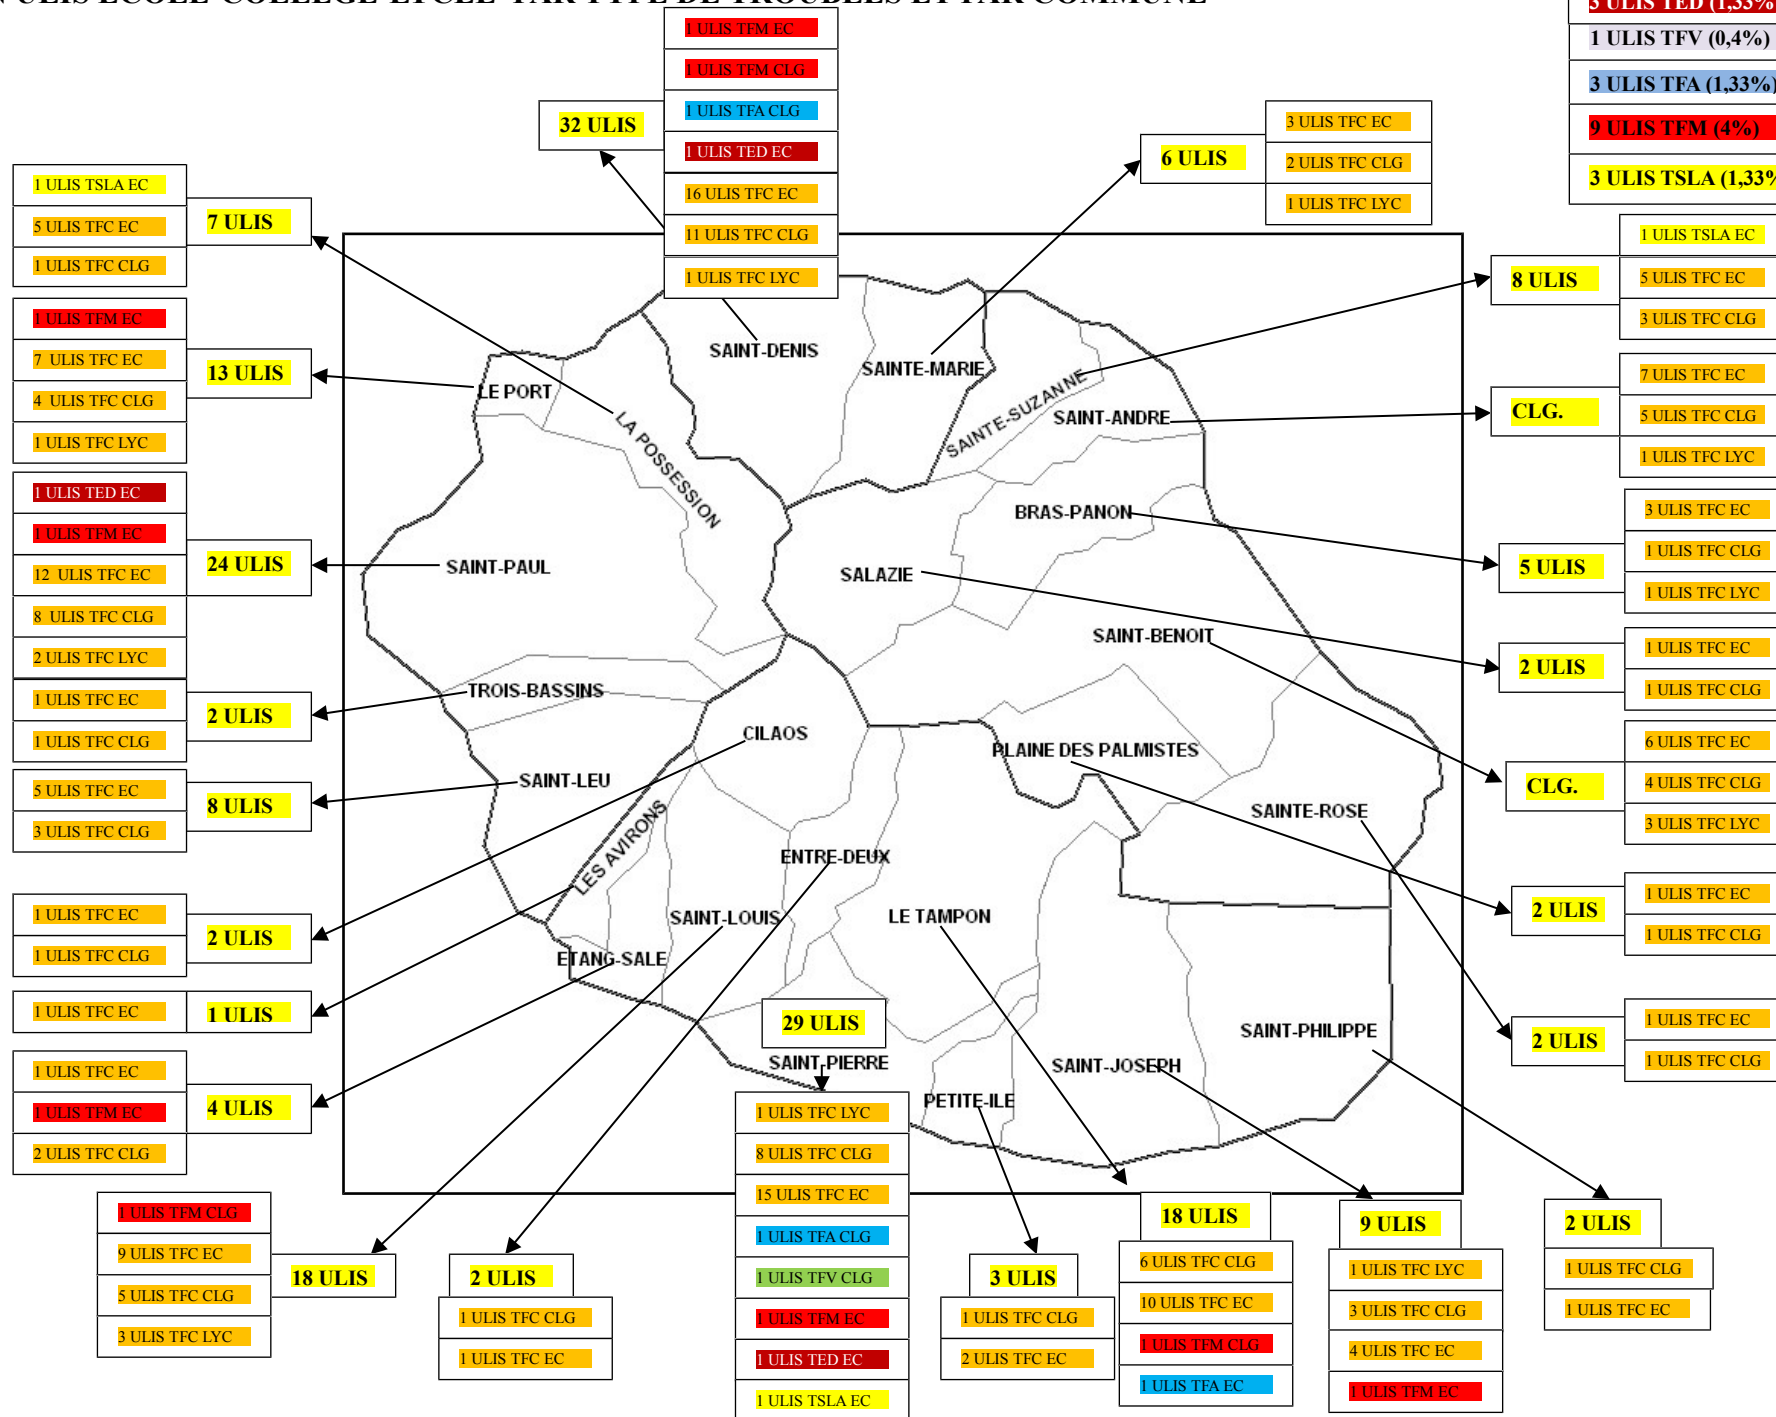

SITUATION ULIS ECOLE-COLLEGE-LYCEE PAR TYPE DE TROUBLES ET PAR COMMUNE

COLLEGE	
206 ULIS TFC (91,5%)	
3 ULIS TED (1,33%)	
1 ULIS TFV (0,4%)	
3 ULIS TFA (1,33%)	
9 ULIS TFM (4%)	
3 ULIS TSLA (1,33%)	

Implantation des dispositifs ULIS sur l'académie de la Réunion