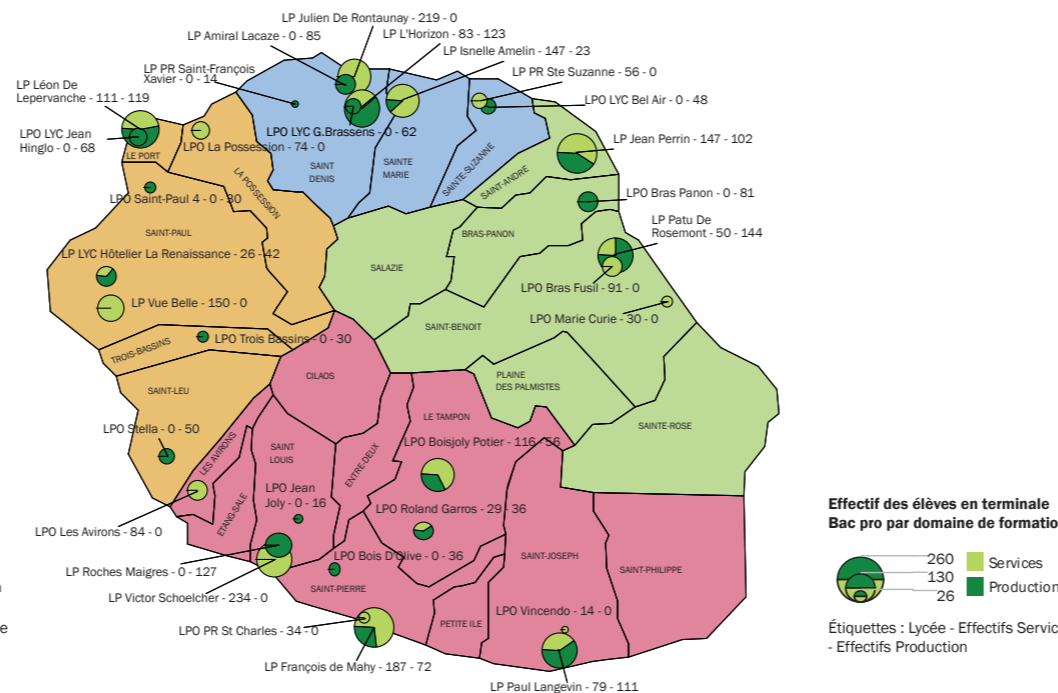

◆ Carte 1 : Effectif des élèves en 2<sup>e</sup> année de BTS en 2 ans par lycée et par domaine de formation - Constat de rentrée 2015-2016

Source : Division des structures et des moyens - DSM4 - Statistiques et indicateurs de pilotage

◆ Carte 3 : Effectif des élèves de Terminale Bac pro par lycée et par domaine de formation - Constat de rentrée 2015-2016

Source : Division des structures et des moyens - DSM4 - Statistiques et indicateurs de pilotage

◆ Carte 5 : Effectif des élèves de Terminale CAP par lycée et par domaine de formation - Constat de rentrée 2015-2016

Source : Division des structures et des moyens - DSM4 - Statistiques et indicateurs de pilotage