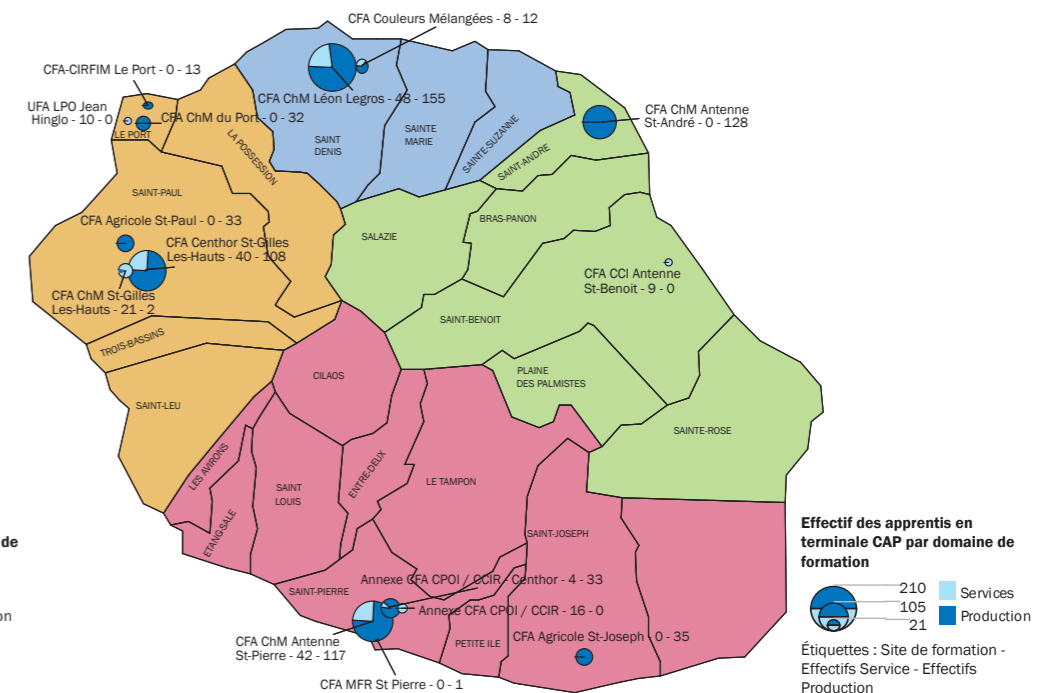

◆ Carte 6 : Effectif des apprentis en Terminale CAP par site et par domaine de formation au 31 décembre 2014

Source : Division des structures et des moyens - DSM4 - Statistiques et indicateurs de pilotage