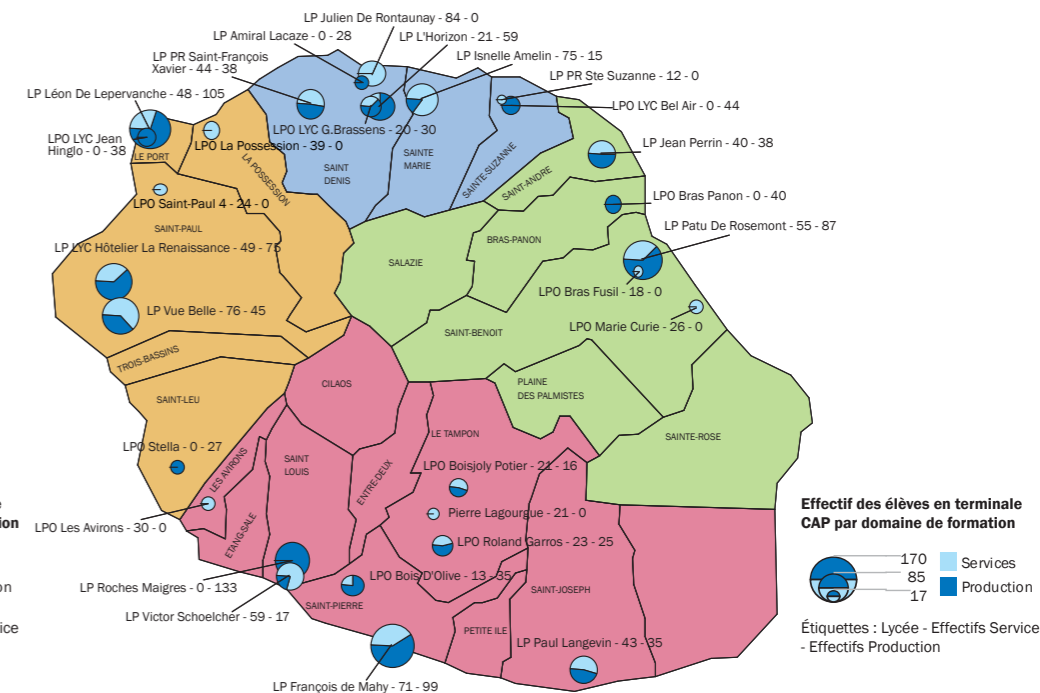

◆ Carte 1 : Effectif des élèves en 2<sup>e</sup> année de BTS en 2 ans par lycée et par domaine de formation - Constat de rentrée 2015-2016

Source : Division des structures et des moyens - DSM4 - Statistiques et indicateurs de pilotage

◆ Carte 3 : Effectif des élèves de Terminale Bac pro par lycée et par domaine de formation - Constat de rentrée 2015-2016

Source : Division des structures et des moyens - DSM4 - Statistiques et indicateurs de pilotage

◆ Carte 5 : Effectif des élèves de Terminale CAP par lycée et par domaine de formation - Constat de rentrée 2015-2016

Source : Division des structures et des moyens - DSM4 - Statistiques et indicateurs de pilotage