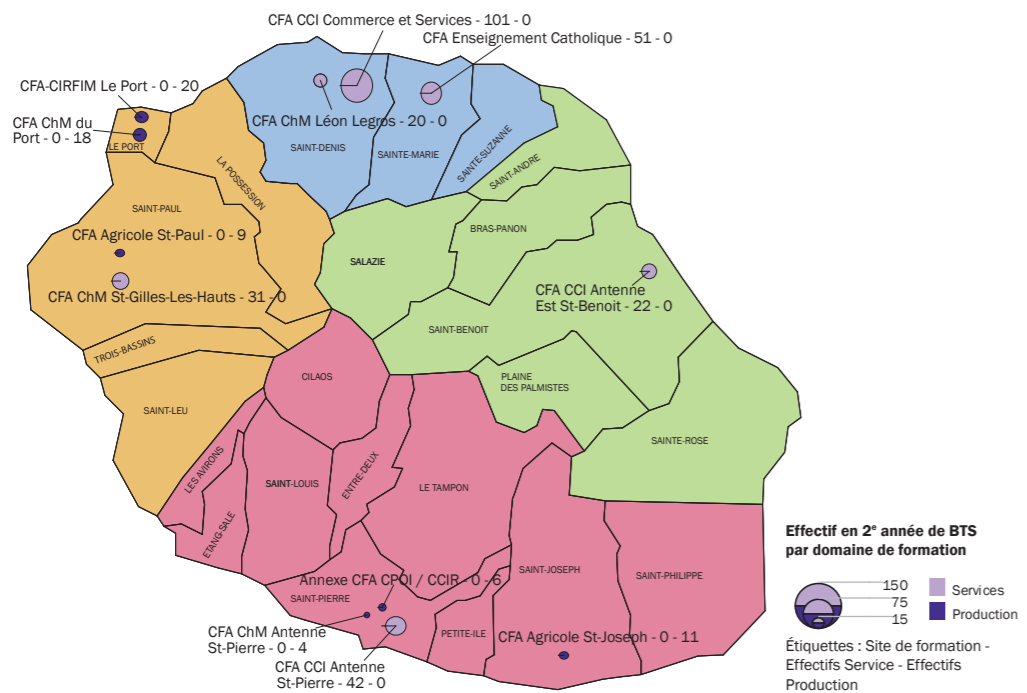

◆ Carte 4 : Effectif des apprentis en Terminale Bac pro par site et par domaine de formation au 31 décembre 2014

◆ Carte 2 : Effectif des apprentis en 2e année de BTS par site et par domaine de formation au 31 décembre 2014

Source : Division des structures et des moyens - DSM4 - Statistiques et indicateurs de pilotage