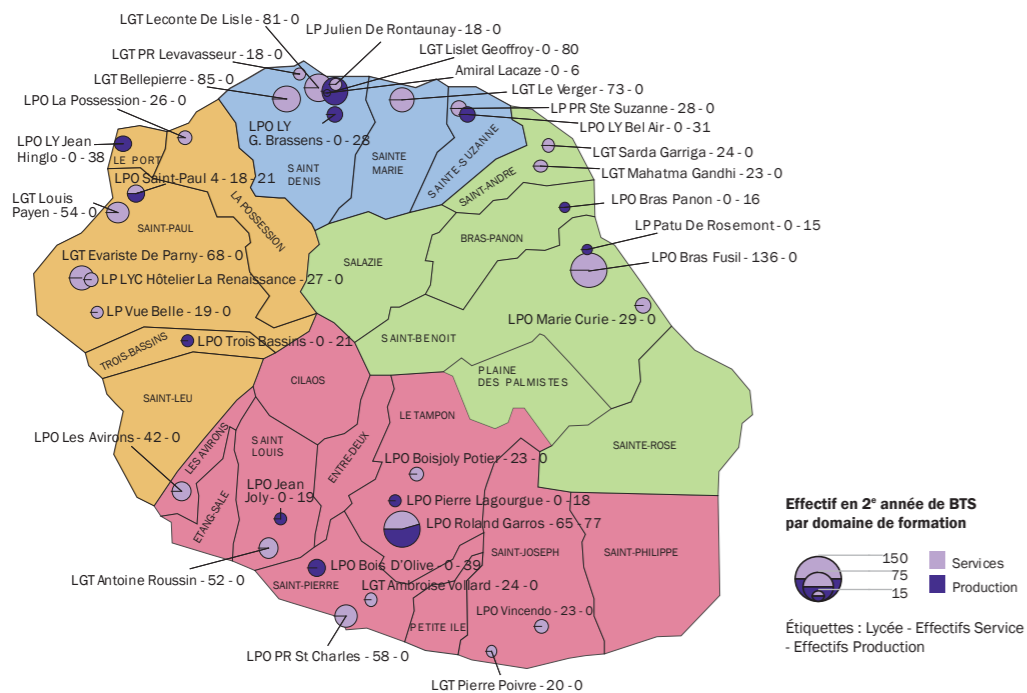

◆ Carte 1 : Effectif des élèves en 2<sup>e</sup> année de BTS en 2 ans par lycée et par domaine de formation - Constat de rentrée 2015-2016

Source : Division des structures et des moyens - DSM4 - Statistiques et indicateurs de pilotage

◆ Carte 3 : Effectif des élèves de Terminale Bac pro par lycée et par domaine de formation - Constat de rentrée 2015-2016

Source : Division des structures et des moyens - DSM4 - Statistiques et indicateurs de pilotage

◆ Carte 5 : Effectif des élèves de Terminale CAP par lycée et par domaine de formation - Constat de rentrée 2015-2016

Source : Division des structures et des moyens - DSM4 - Statistiques et indicateurs de pilotage