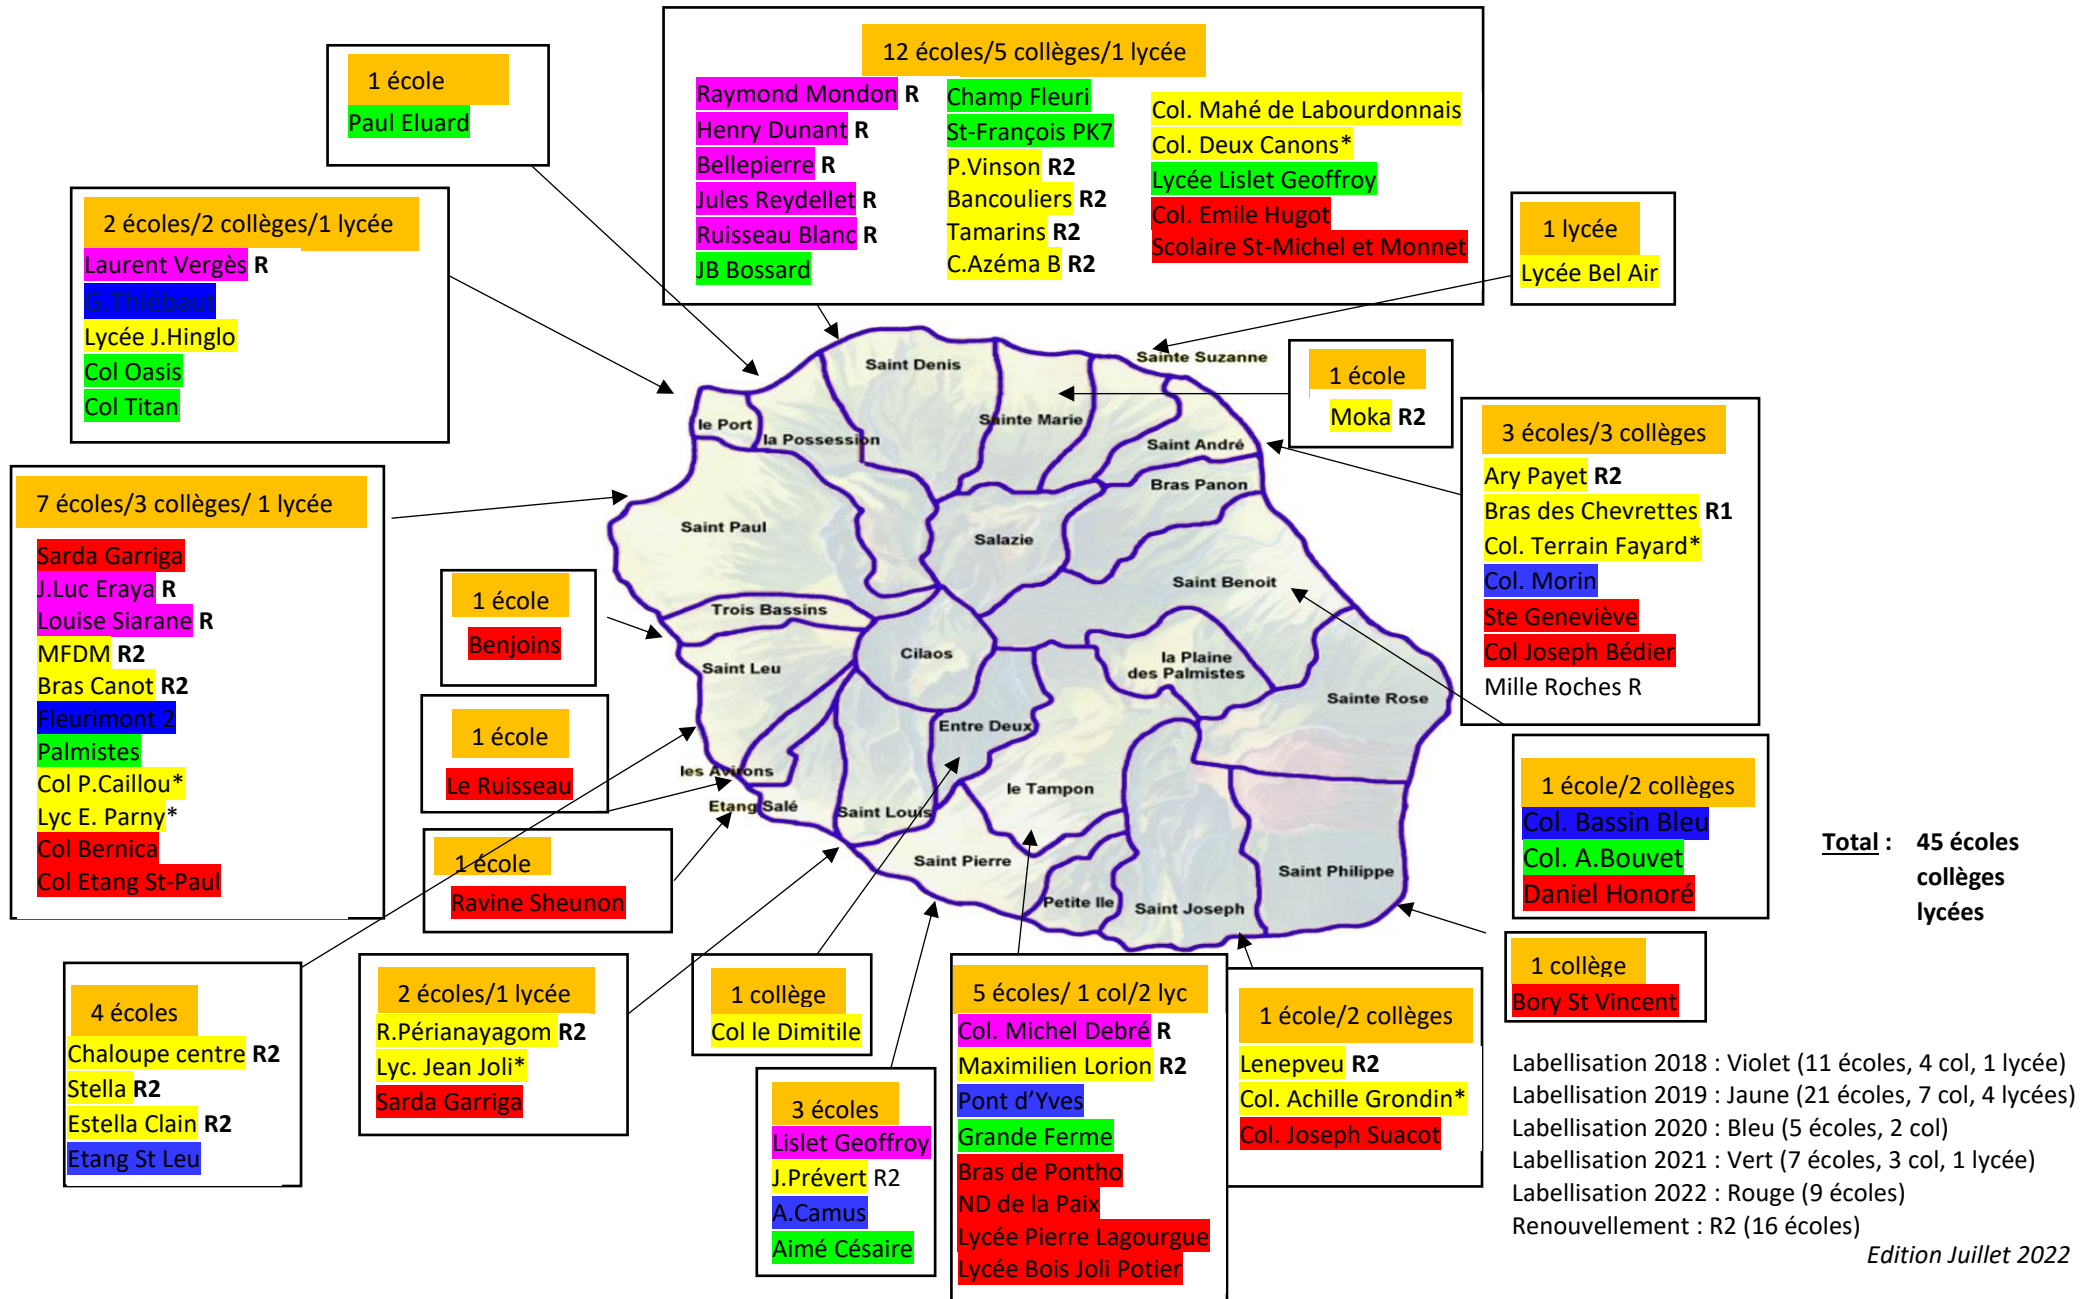

# CARTOGRAPHIE DES ETABLISSEMENTS LABELLISES GENERATION 2024 A LA REUNION

1 école  
Paul Eluard

2 écoles/2 collèges/1 lycée  
Laurent Vergès R  
S. Thiébaud  
Lycée J.Hinglo  
Col Oasis  
Col Titan

12 écoles/5 collèges/1 lycée  
Raymond Mondon R  
Henry Dunant R  
Bellepierre R  
Jules Reydellet R  
Ruisseau Blanc R  
IB Bossard  
Champ Fleuri  
St-François PK7  
P.Vinson R2  
Bancouliers R2  
Tamarins R2  
C.Azéma B R2  
Col. Mahé de Labourdonnais  
Col. Deux Canons\*  
Lycée Lislet Geoffroy  
Col. Emile Hugot  
Scolaire St-Michel et Monnet

1 lycée  
Lycée Bel Air

1 école  
Moka R2

3 écoles/3 collèges  
Ary Payet R2  
Bras des Chevrettes R1  
Col. Terrain Fayard\*  
Col. Morin  
Ste Geneviève  
Col Joseph Bédier  
Mille Roches R

7 écoles/3 collèges/ 1 lycée  
Sarda Garriga  
J.Luc Eraya R  
Louise Siarane R  
MFDM R2  
Bras Canot R2  
Fleurimont 2  
Palmistes  
Col P.Caillou\*  
Lyc E. Parny\*  
Col Bernica  
Col Etang St-Paul

1 école  
Benjoins

1 école  
Le Ruisseau

1 école  
Ravine Sheunon

1 école/2 collèges  
Col. Bassin Bleu  
Col. A.Bouvet  
Daniel Honoré

4 écoles  
Chaloupe centre R2  
Stella R2  
Estella Clain R2  
Etang St Leu