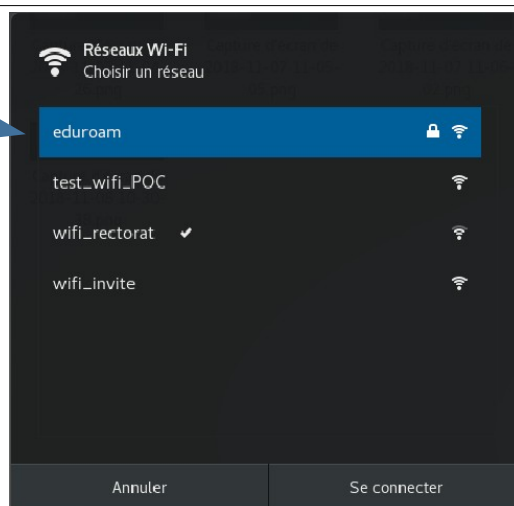

Site internet
www.ac-reunion.fr

Sélectionner le wifi **eduroam**

Vérifier que **WI-FI security** soit sur **WPA et WPA2 entreprise**

Vérifier que **Authentification** soit sur **TLS avec tunnel (TTLS)**

Dans le champ **Anonymous identity**, taper **anonymous**